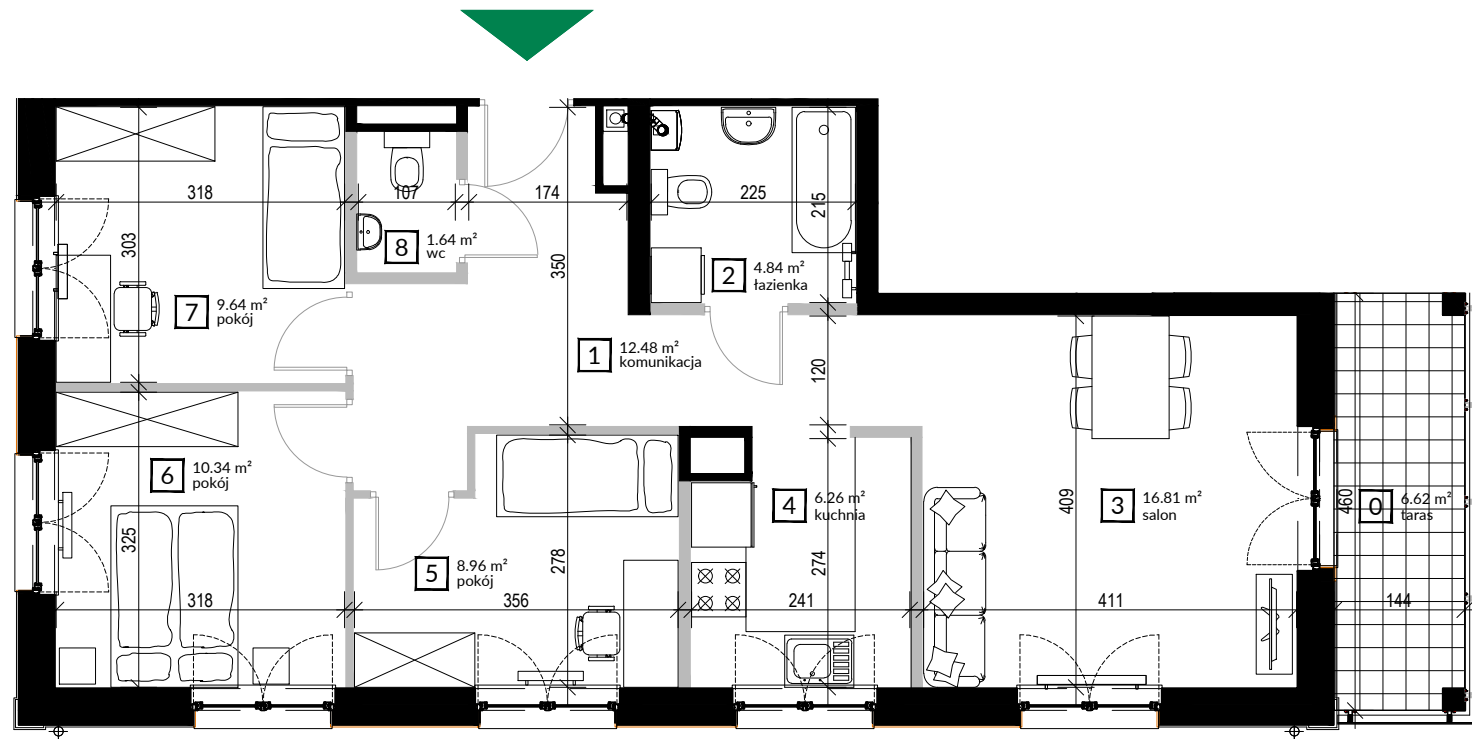

OSIEDLE

NA ZDROWIU

BUDYNEK C1-37 PIĘTRO I

C1.37.06

70,96m² | 4 pokoje

1	komunikacja	12.48m ²
2	łazienka	4.84m ²
3	salon	16.81m ²
4	kuchnia	6.26m ²
5	pokój	8.96m ²
6	pokój	10.34m ²
7	pokój	9.64m ²
8	wc	1.64m ²
0	taras	6.62m ²

Wysokość pomieszczeń w świetle 281cm

— ścianki działowe
 — ściany konstrukcyjne

Plan mieszkania może ulec niewielkim zmianom w trakcie realizacji budynku.